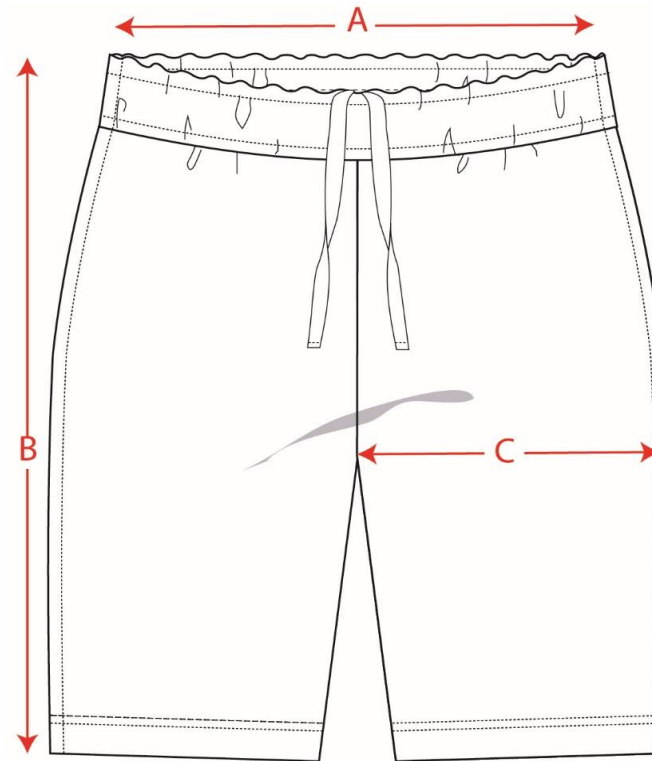

110-78 Sweathose kurz, Unisex

Größen/Sizes	XS	S	M	L	XL	XXL
A: 1/2 Taille/ Half Waist	34 cm	37 cm	40 cm	43 cm	46 cm	49 cm
B: Seitenlänge / Leg Length	44 cm	46 cm	48 cm	50 cm	52 cm	54 cm
C: 1/2 Oberschenkelweite/ Half Tight	29,8 cm	31 cm	31,8 cm	32,8 cm	34,2 cm	35,8 cm